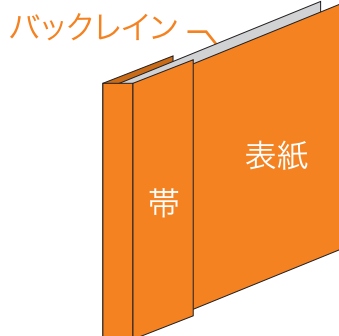

KYOWA SANGYO

D E S I G N G U I D E

協和産業デザインガイド

OTEGARU DESIGN
PLAN

お手軽デザイン
プラン

29,000円

■の色が入っている場所が
「お手軽プラン」適用箇所となります。
右記パッケージ以外に、盤面
デザインが入ります。

■ トールケース

■ ブルーレイケース

■ プラケース

■ ジュエルケース

■ マキシケース

■ ブックレット2P

■ ポケジャケ

■ レコジャケ

■ その他作成費

トールケースのみのデザイン(シングル・スリム)	27,000円
ジュエルケースのみのデザイン(表紙・バックレイン)	
プラケースのみのデザイン	
レコジャケのみのデザイン	
ポケジャケのみのデザイン	
ジュエルケース[1ページ追加ごとに]	10,000円
ジュエルケース[バックレイン]	10,000円

ブックレット(3ページ以上、1ページ追加すること)	5,000円
盤面のみのデザイン	10,000円
帯のみのデザイン	5,000円
写真加工(2つの画像をつなげて欲しい等)	5,000円~
イラスト作成	
コピー作成(タイトル等)	20,000円~
大幅な修正(全面変更等)	